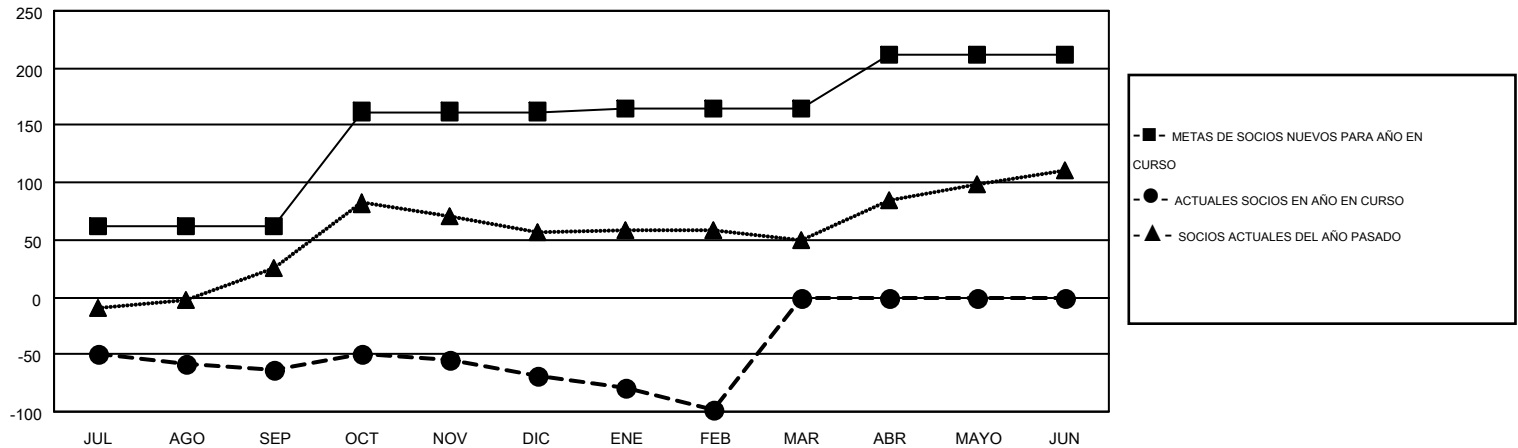

# MONTHLY MEMBERSHIP PROGRESS REPORT

Results as of: 2/29/2016

Multiple District J

LOCATION: URUGUAY

GMT: PEDRO MARRELLO

GMT DE AE 3

Clubes					socios				
RESULTADOS DE 2015-2016					RESULTADOS DE 2015-2016				
TRIMESTRE	META DE CLUBES NUEVOS	NUEVOS CLUBES	CLUBES DADOS DE BAJA	GANANCIA/PÉRDIDA NETA	TRIMESTRE	META DE SOCIOS NUEVOS	SOCIOS FUNDADORES Y NUEVOS SOCIOS AÑADIDOS	SOCIOS DADOS DE BAJA	GANANCIA/PÉRDIDA NETA
JUL/AGO/SEP	1	0	1	-1	JUL/AGO/SEP	62	27	90	-63
OCT/NOV/DIC	2	0	2	-2	OCT/NOV/DIC	100	87	92	-5
ENE/FEB/MAR	0	0	0	0	ENE/FEB/MAR	3	5	36	-31
ABR/MAYO/JUN	1	0	0	0	ABR/MAYO/JUN	47	0	0	0

METAS Y CIFRA ACUMULATIVA DE CLUBES NUEVOS

METAS Y CIFRA ACUMULATIVA DE SOCIOS

CLUBES DADOS DE BAJA: 3	47 CLUBS OF 119 AÑADIERON 1 O MÁS SOCIOS NUEVOS	<u>DISTRIBUCIÓN POR SEXO</u>	
SOCIOS DADOS DE BAJA		MASCULINO	1,538 (55.48%)
FALLECIDOS 26	<a href="#">CLIC AQUÍ PARA DATOS DE SALUD DE CLUB</a>	FEMENINO	1,234 (44.52%)
CLUB CANCELADO 12		SOCIOS EN UNIDAD FAMILIAR	661
OTRO 180		CABEZA DE FAMILIA	312
TOTAL 218		NO ES CABEZA DE FAMILIA	349