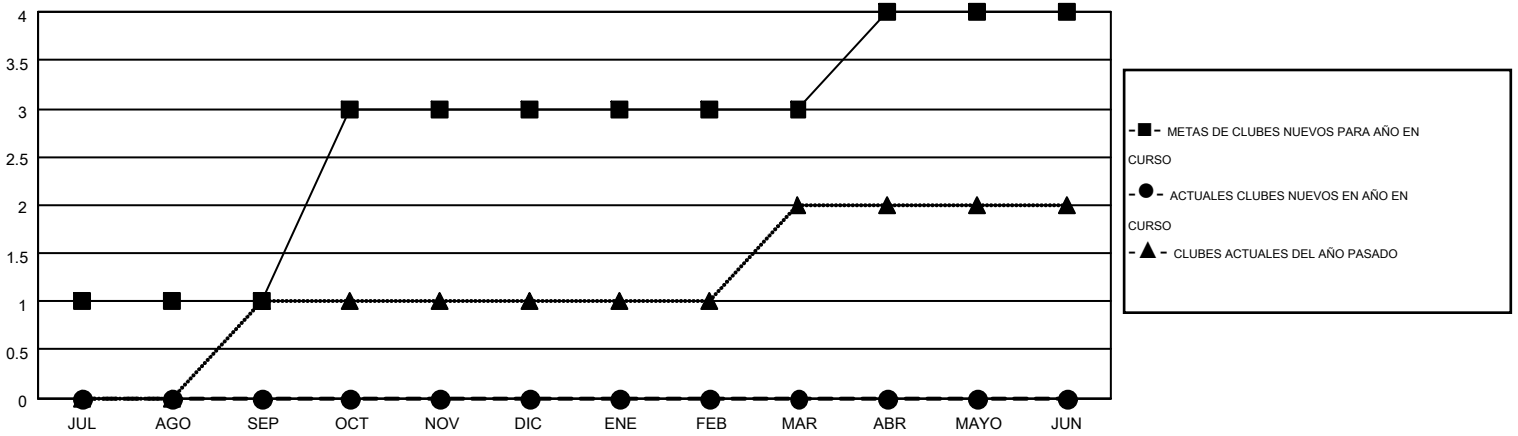

# MONTHLY MEMBERSHIP PROGRESS REPORT

Results as of: 2/29/2016

Multiple District J

LOCATION: URUGUAY

GMT: PEDRO MARRELLO

GMT DE AE 3

Clubes					socios				
RESULTADOS DE 2015-2016					RESULTADOS DE 2015-2016				
TRIMESTRE	META DE CLUBES NUEVOS	NUEVOS CLUBES	CLUBES DADOS DE BAJA	GANANCIA/PÉRDIDA NETA	TRIMESTRE	META DE SOCIOS NUEVOS	SOCIOS FUNDADORES Y NUEVOS SOCIOS AÑADIDOS	SOCIOS DADOS DE BAJA	GANANCIA/PÉRDIDA NETA
JUL/AGO/SEP	1	0	1	-1	JUL/AGO/SEP	62	27	90	-63
OCT/NOV/DIC	2	0	2	-2	OCT/NOV/DIC	100	87	92	-5
ENE/FEB/MAR	0	0	0	0	ENE/FEB/MAR	3	5	36	-31
ABR/MAYO/JUN	1	0	0	0	ABR/MAYO/JUN	47	0	0	0

METAS Y CIFRA ACUMULATIVA DE CLUBES NUEVOS

METAS Y CIFRA ACUMULATIVA DE SOCIOS

CLUBES DADOS DE BAJA: 3	47 CLUBS OF 119 AÑADIERON 1 O MÁS SOCIOS NUEVOS	<u>DISTRIBUCIÓN POR SEXO</u>	
SOCIOS DADOS DE BAJA		MASCULINO	1,538 (55.48%)
FALLECIDOS 26	<a href="#">CLIC AQUÍ PARA DATOS DE SALUD DE CLUB</a>	FEMENINO	1,234 (44.52%)
CLUB CANCELADO 12		SOCIOS EN UNIDAD FAMILIAR	661
OTRO 180		CABEZA DE FAMILIA	312
TOTAL 218		NO ES CABEZA DE FAMILIA	349